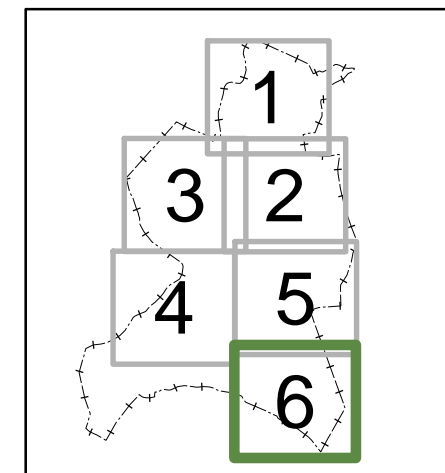

SIGNOS CONVENCIONALES

- Limite de término municipal
- Rios y arroyos
- Línea de ferrocarril
- Parcelario

ALTURA DE EDIFICIOS

- Edificación 1 altura
- Edificación 2 altura
- Edificación 3 altura
- Edificación 4 altura

NORMAS URBANÍSTICAS MUNICIPALES
CARRACEDELO (León)

INFORMACIÓN
URBANÍSTICA

Julio 2020

I-8

Núcleos: VILLAVERDE DE LA ABADIA

Hoja: 6/6

Ayuntamiento de
Carracedelo

ALTURAS DE LAS EDIFICACIONES
EN SUELO URBANO