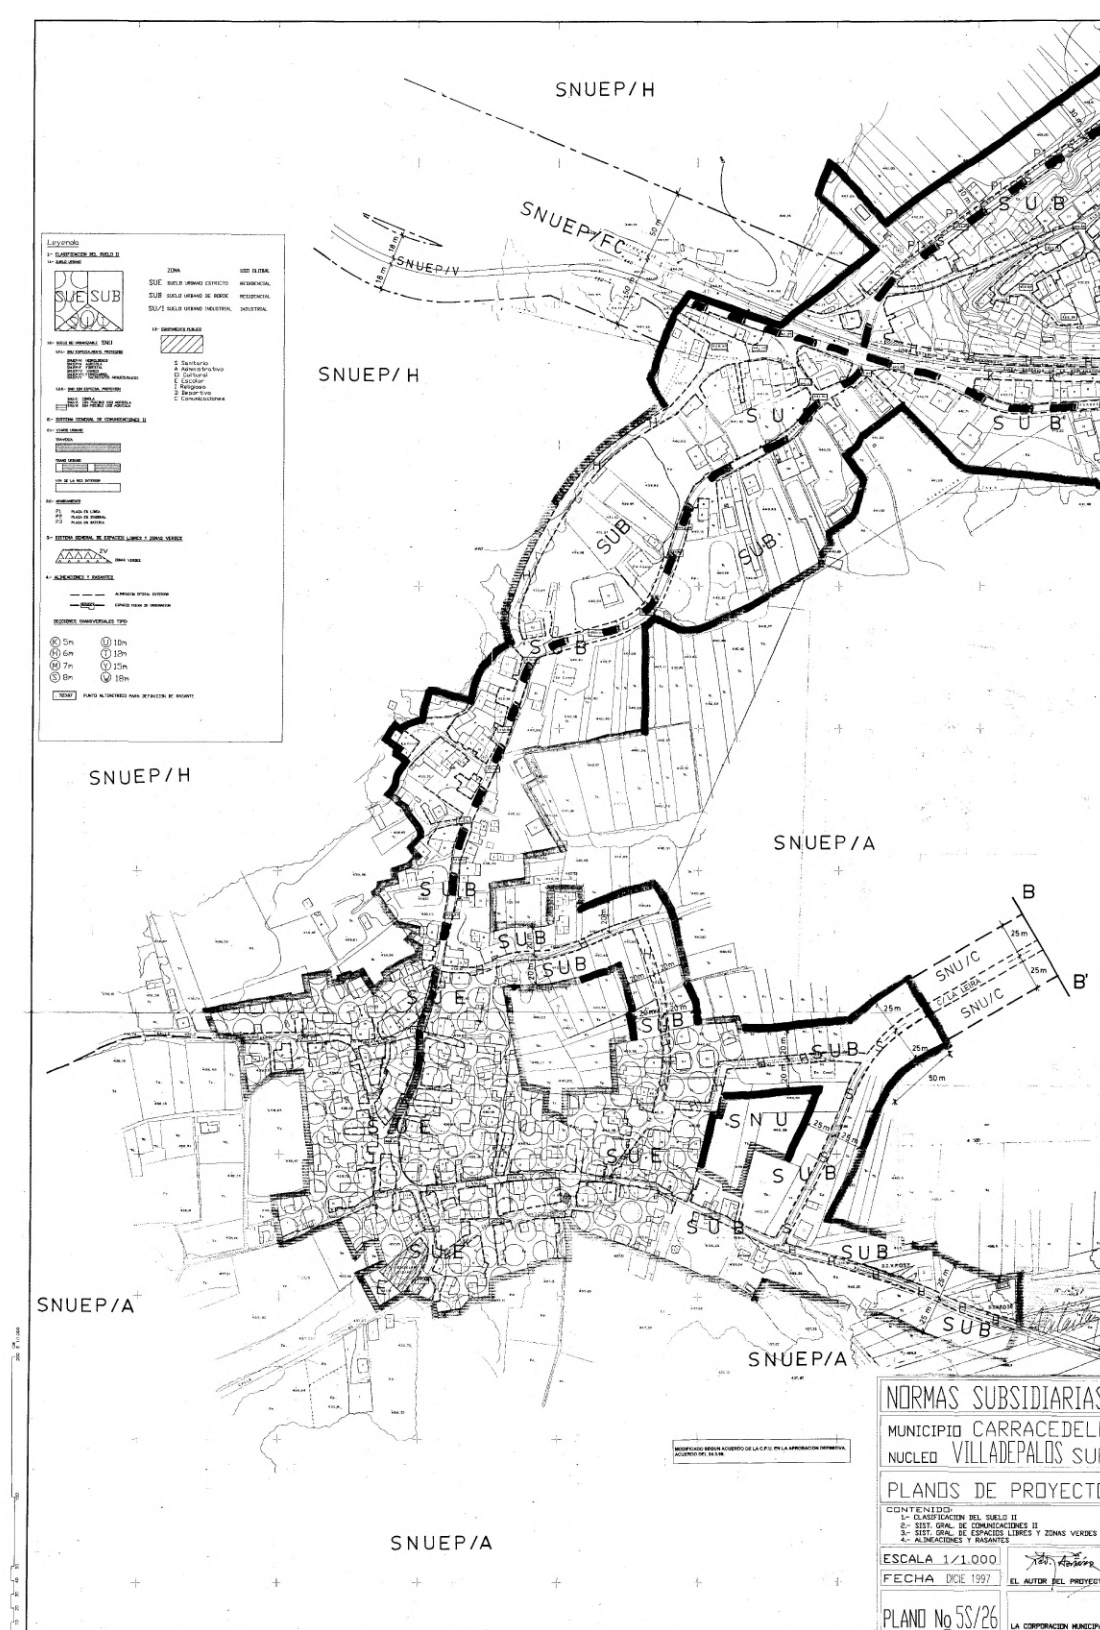

Villadepalos Sur

NORMAS URBANÍSTICAS MUNICIPALES
CARRACEDELO (León)

I-7

Hoja: 4/5

Núcleos: Villadepalos

INFORMACIÓN
URBANÍSTICA

Julio 2020

Ayuntamiento de
Carracedelo

PLANO DE PLANEAMIENTO VIGENTE
7.3 Núcleos

1:1000

Equipo redactor: **urbuplan**
www.urbuplan.com