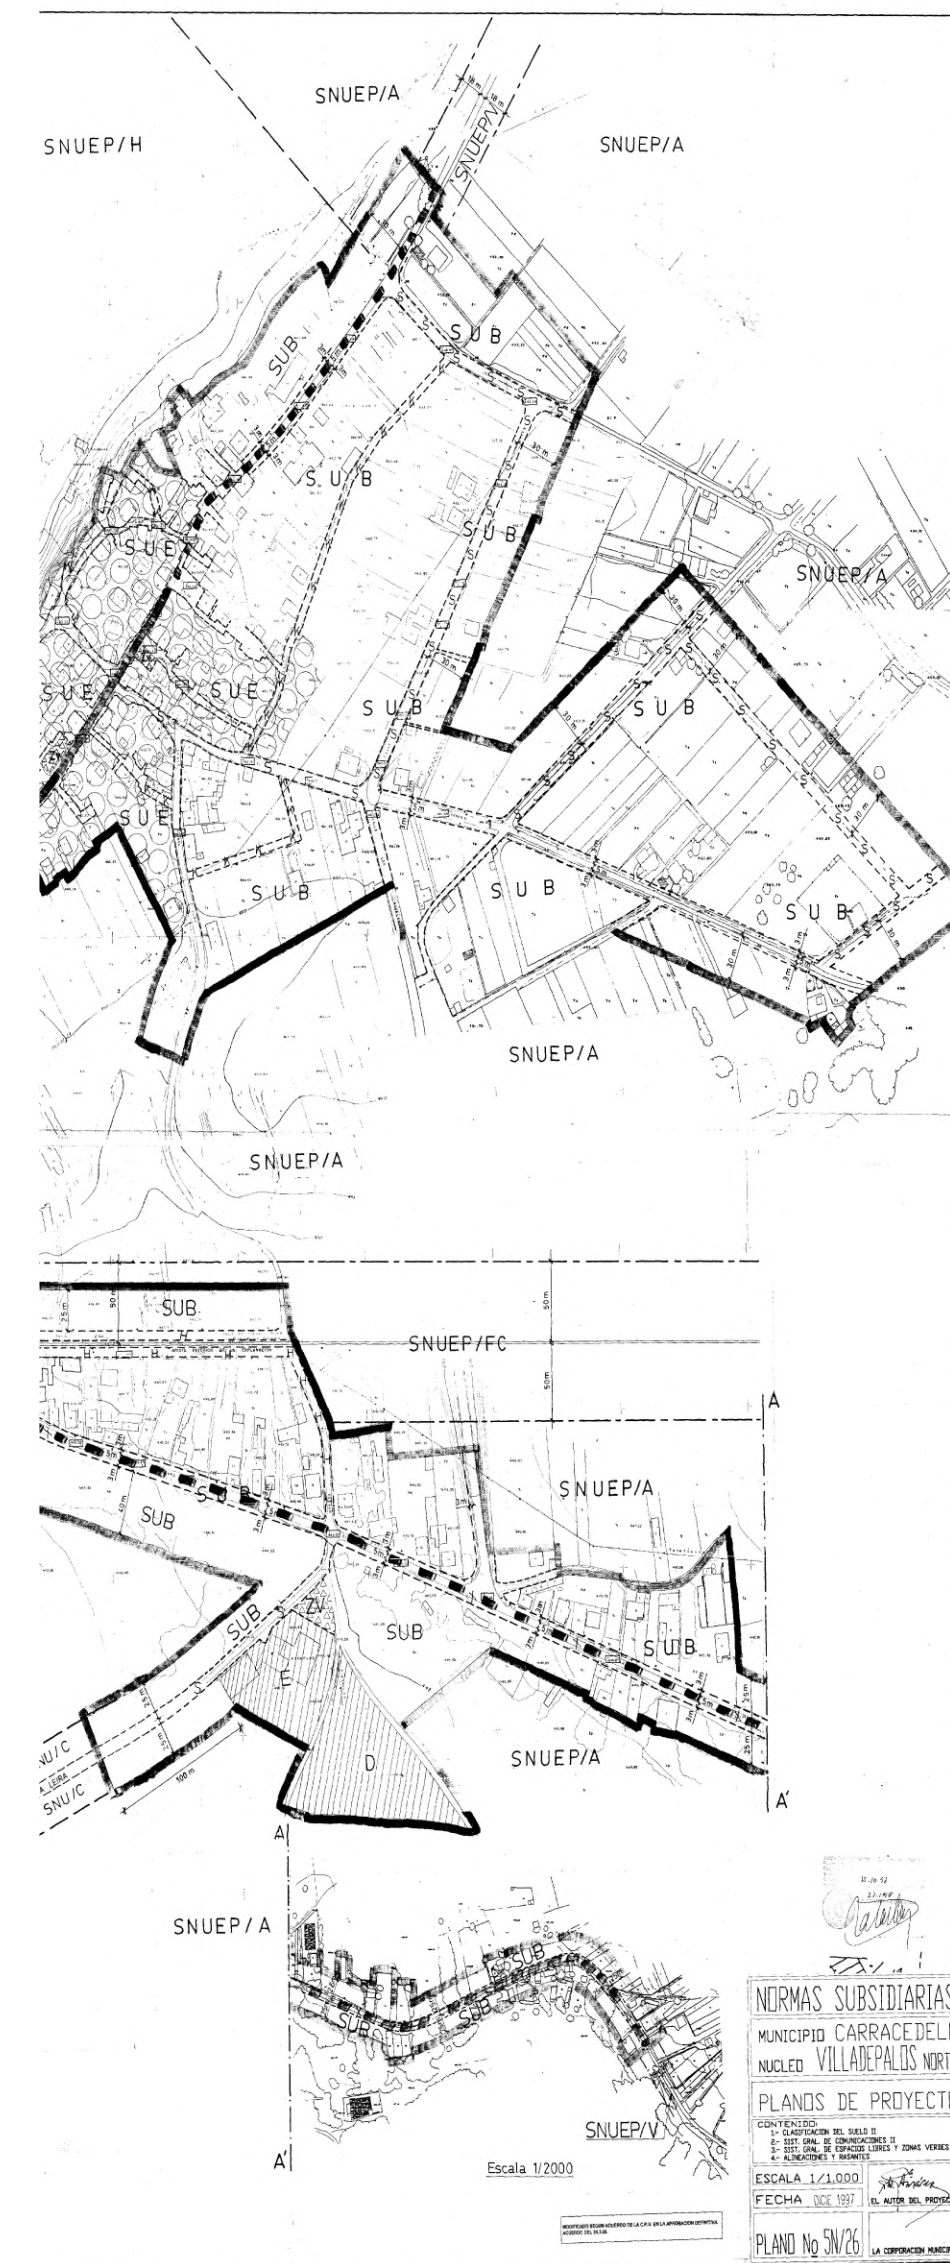

Villadepalos Noreste