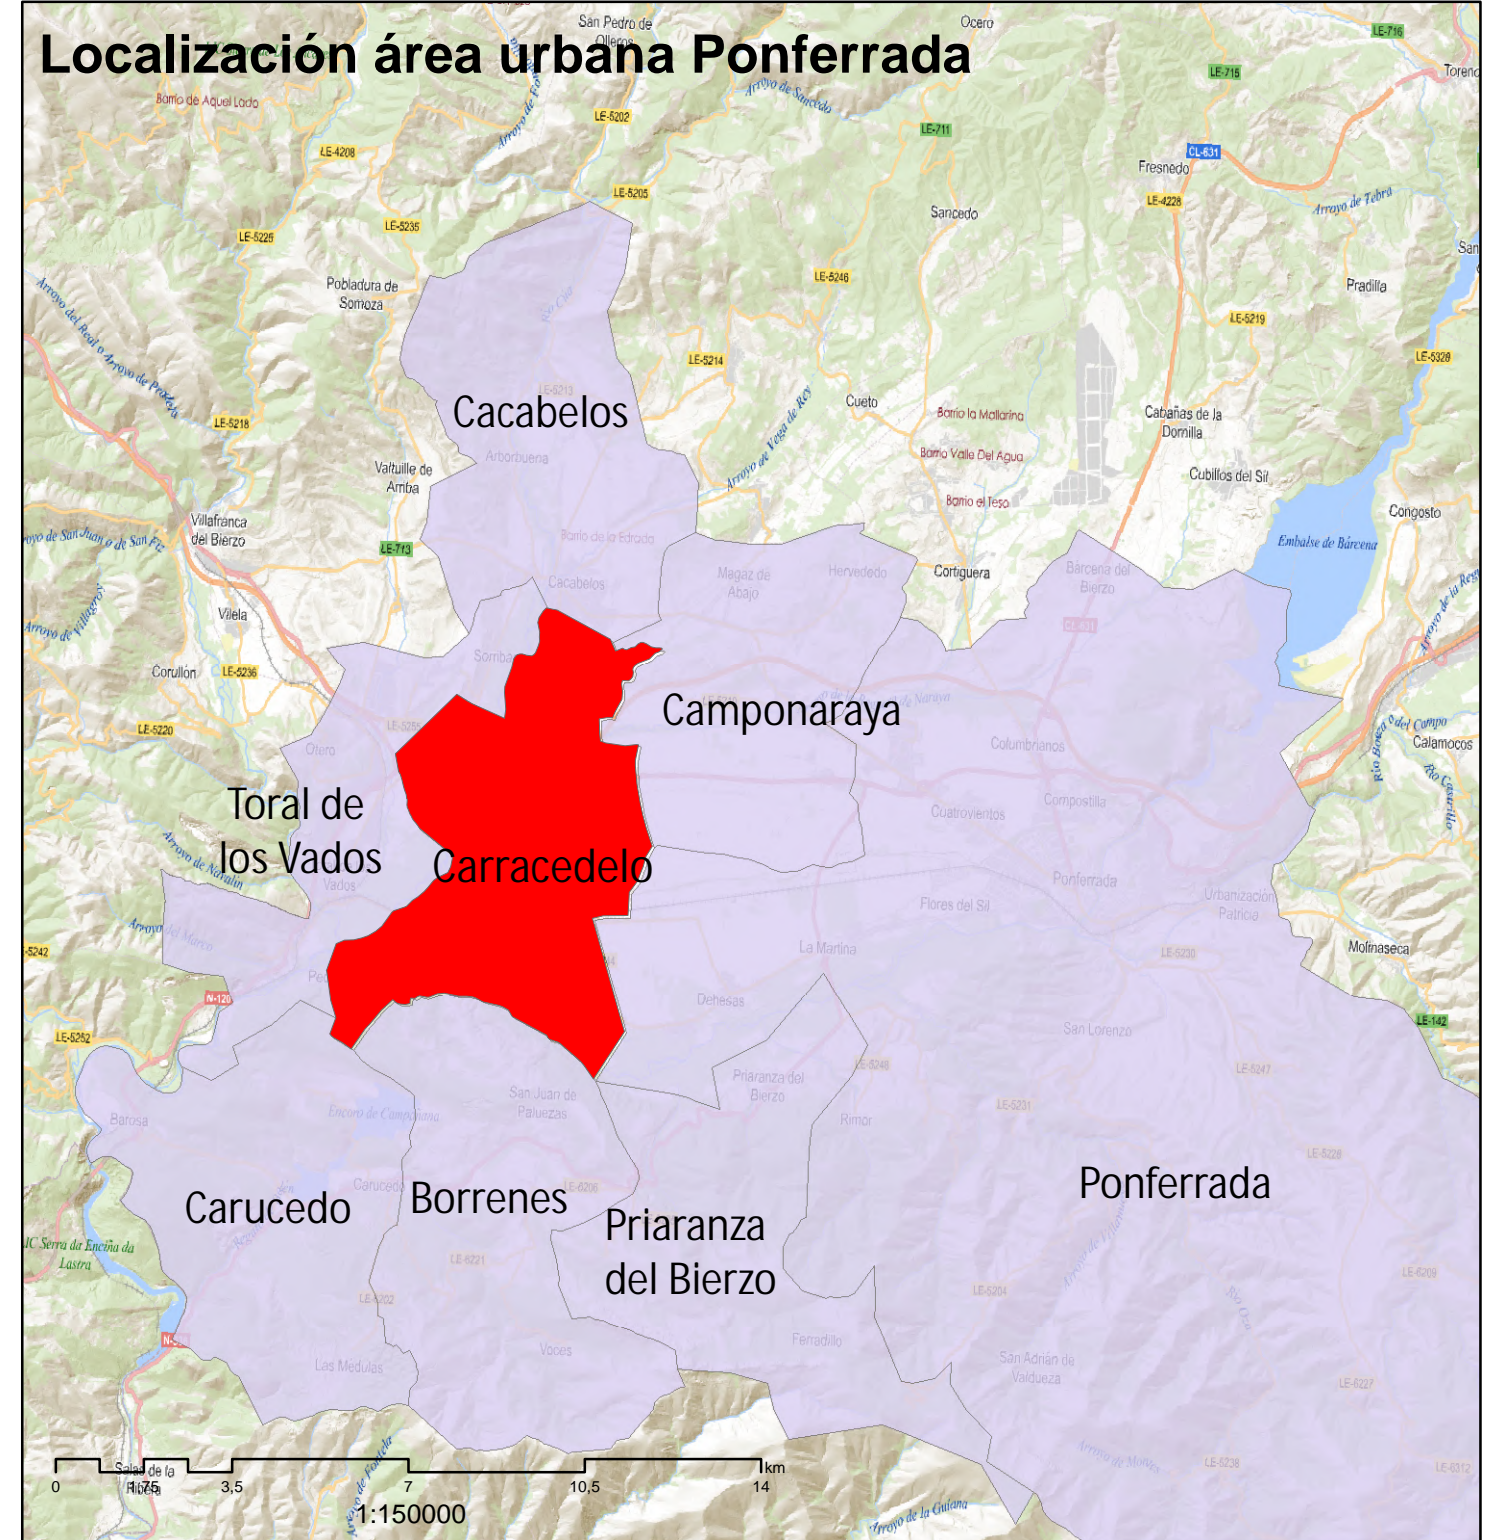

Localización ámbito provincial

— Autovías/autopistas
 — Carreteras Nacionales

Localización área urbana Ponferrada

NORMAS URBANÍSTICAS MUNICIPALES CARRACEDELO (León)	INFORMACIÓN URBANÍSTICA Julio 2020
	 Ayuntamiento de Carracedelo
LOCALIZACIÓN	Equipo redactor:  Gloria Hernández Berciano Arquitecta (n.º col. 2436)

I-1

5