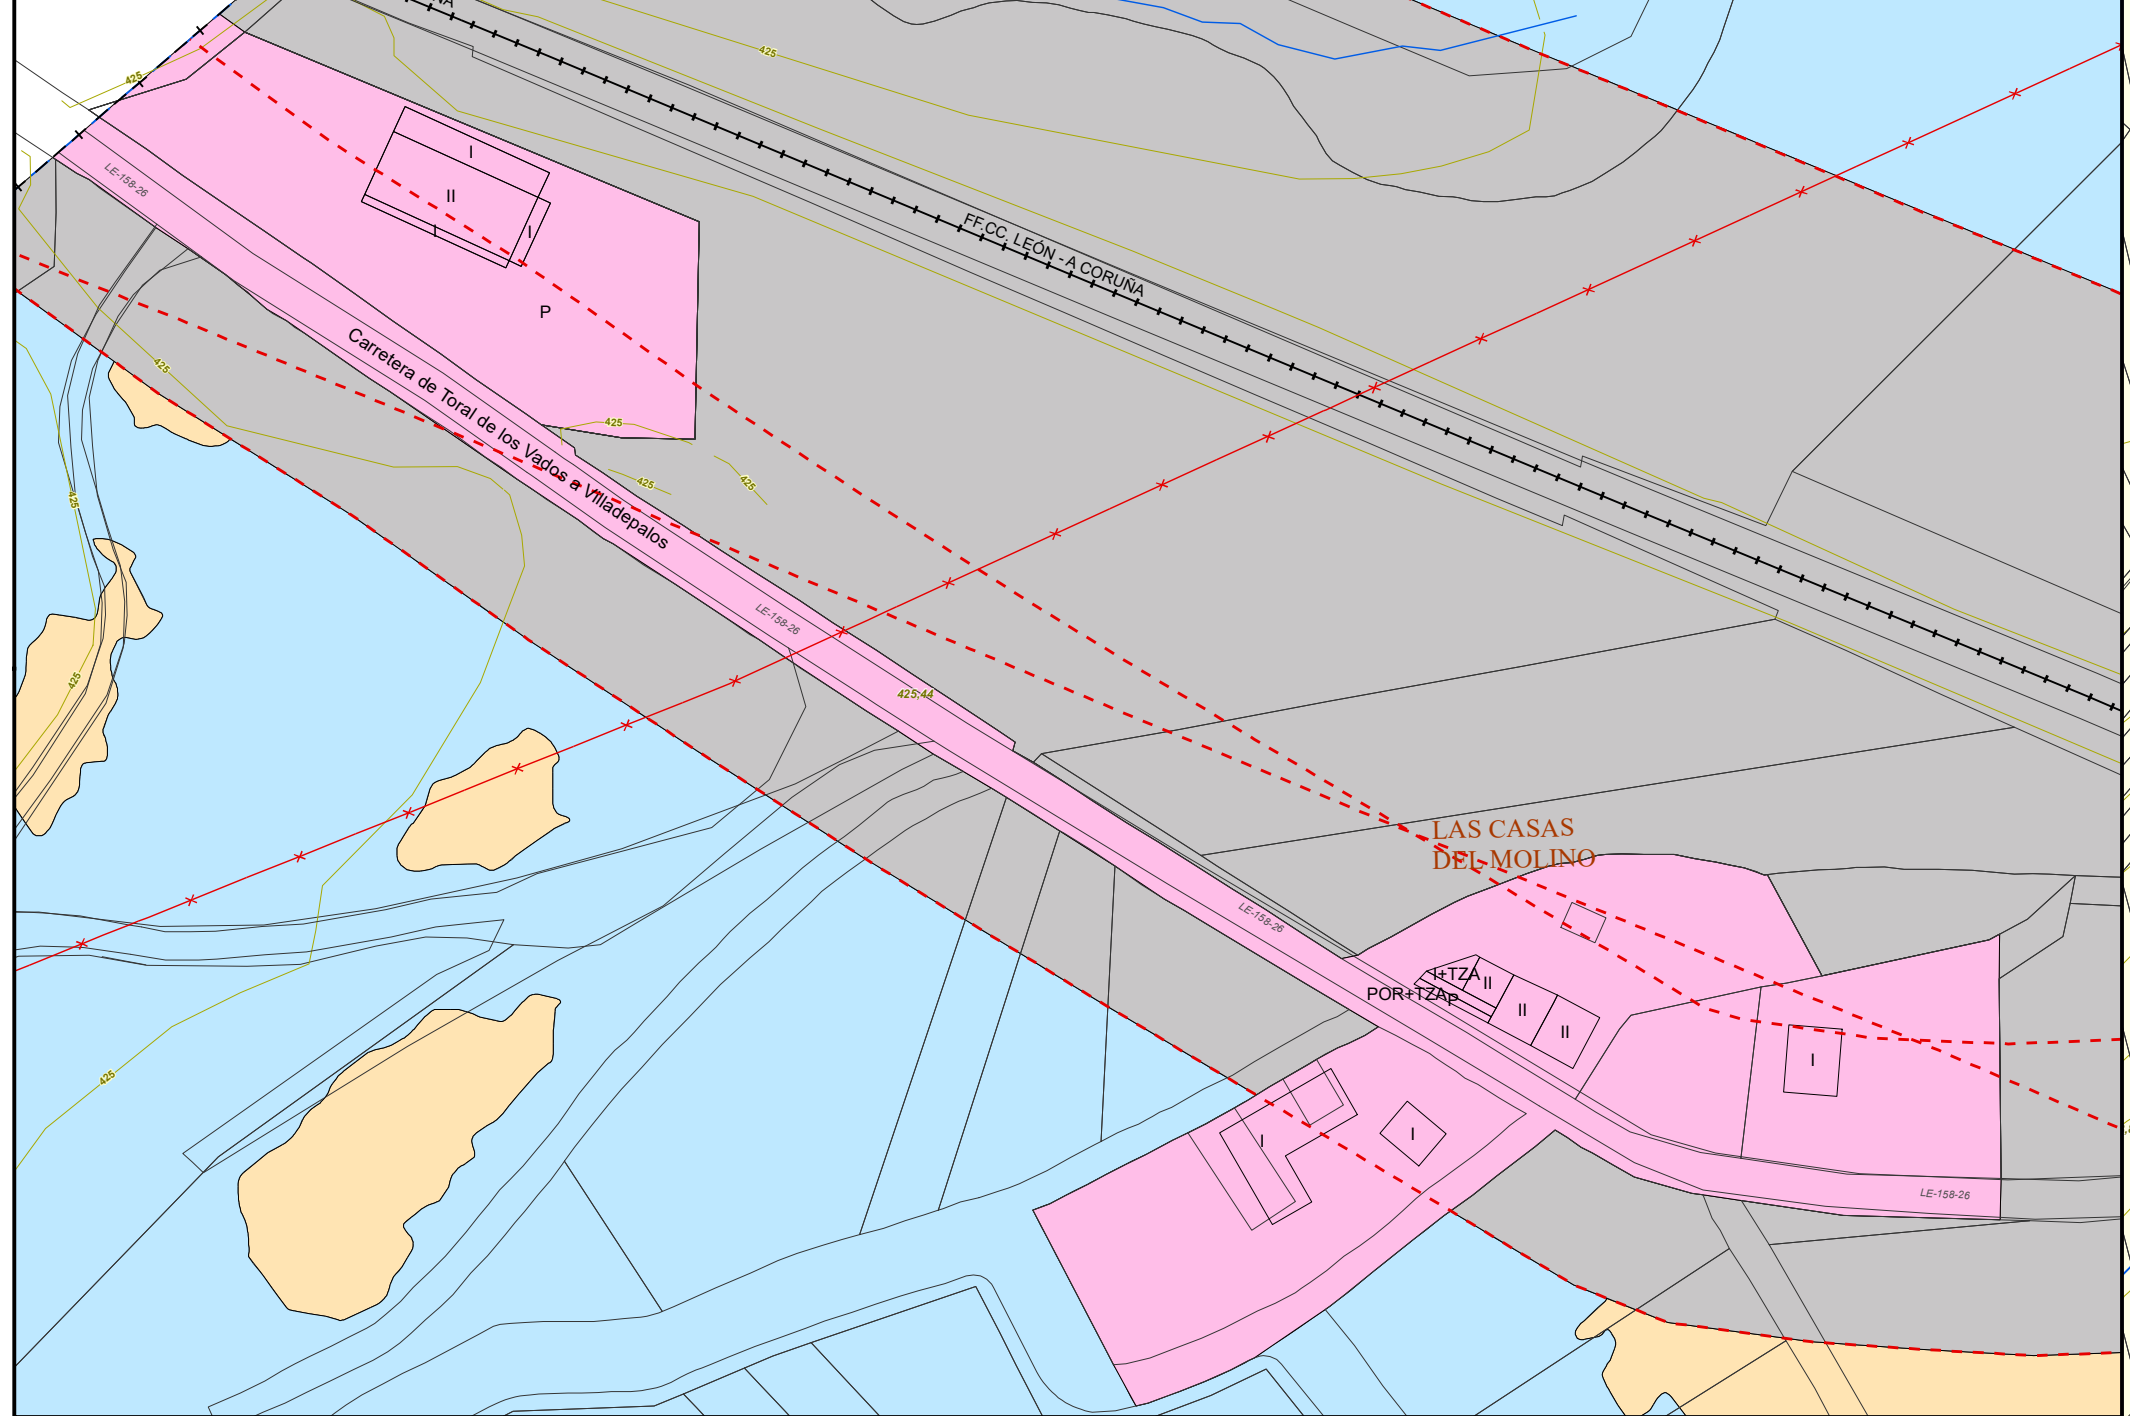

ASENTAMIENTO TRADICIONAL LAS CASAS DEL MOLINO

ASENTAMIENTO TRADICIONAL LAS COLONIAS

SIGNOS CONVENCIONALES

CONDICIONES DE ORDENACIÓN

CARRACEDO DEL MONASTERIO

NORMAS URBANÍSTICAS MUNICIPALES DE CARRACEDELO (LEÓN)

DOCUMENTO PARA 2ª EXPOSICIÓN PÚBLICA

Julio 2021

PO1.3

Ayuntamiento de Carracedelo

PLANO DE SUELO RÚSTICO DE ASENTAMIENTO TRADICIONAL

Escala: 1:2.500

Equipo redactor: **urbuplan**