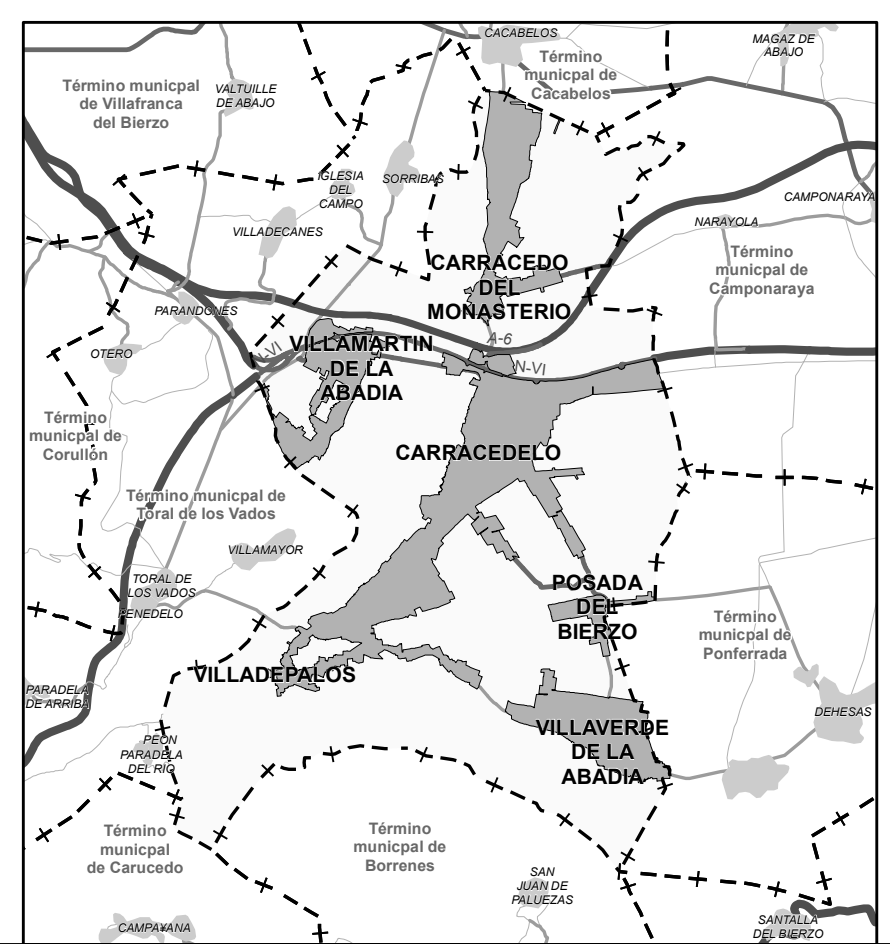

ASENTAMIENTO TRADICIONAL LAS CASAS DEL MOLINO

ASENTAMIENTO TRADICIONAL LAS COLONIAS

SIGNOS CONVENCIONALES

CONDICIONES DE ORDENACIÓN

CARRACEDO DEL MONASTERIO

NORMAS URBANÍSTICAS MUNICIPALES DE CARRACEDELO (LEÓN)

DOCUMENTO PARA 2ª EXPOSICIÓN PÚBLICA

Julio 2021

PO1.3

Ayuntamiento de Carracedelo

PLANO DE SUELO RÚSTICO DE ASENTAMIENTO TRADICIONAL

Escala: 1:2.500

Equipo redactor: **urbuplan**