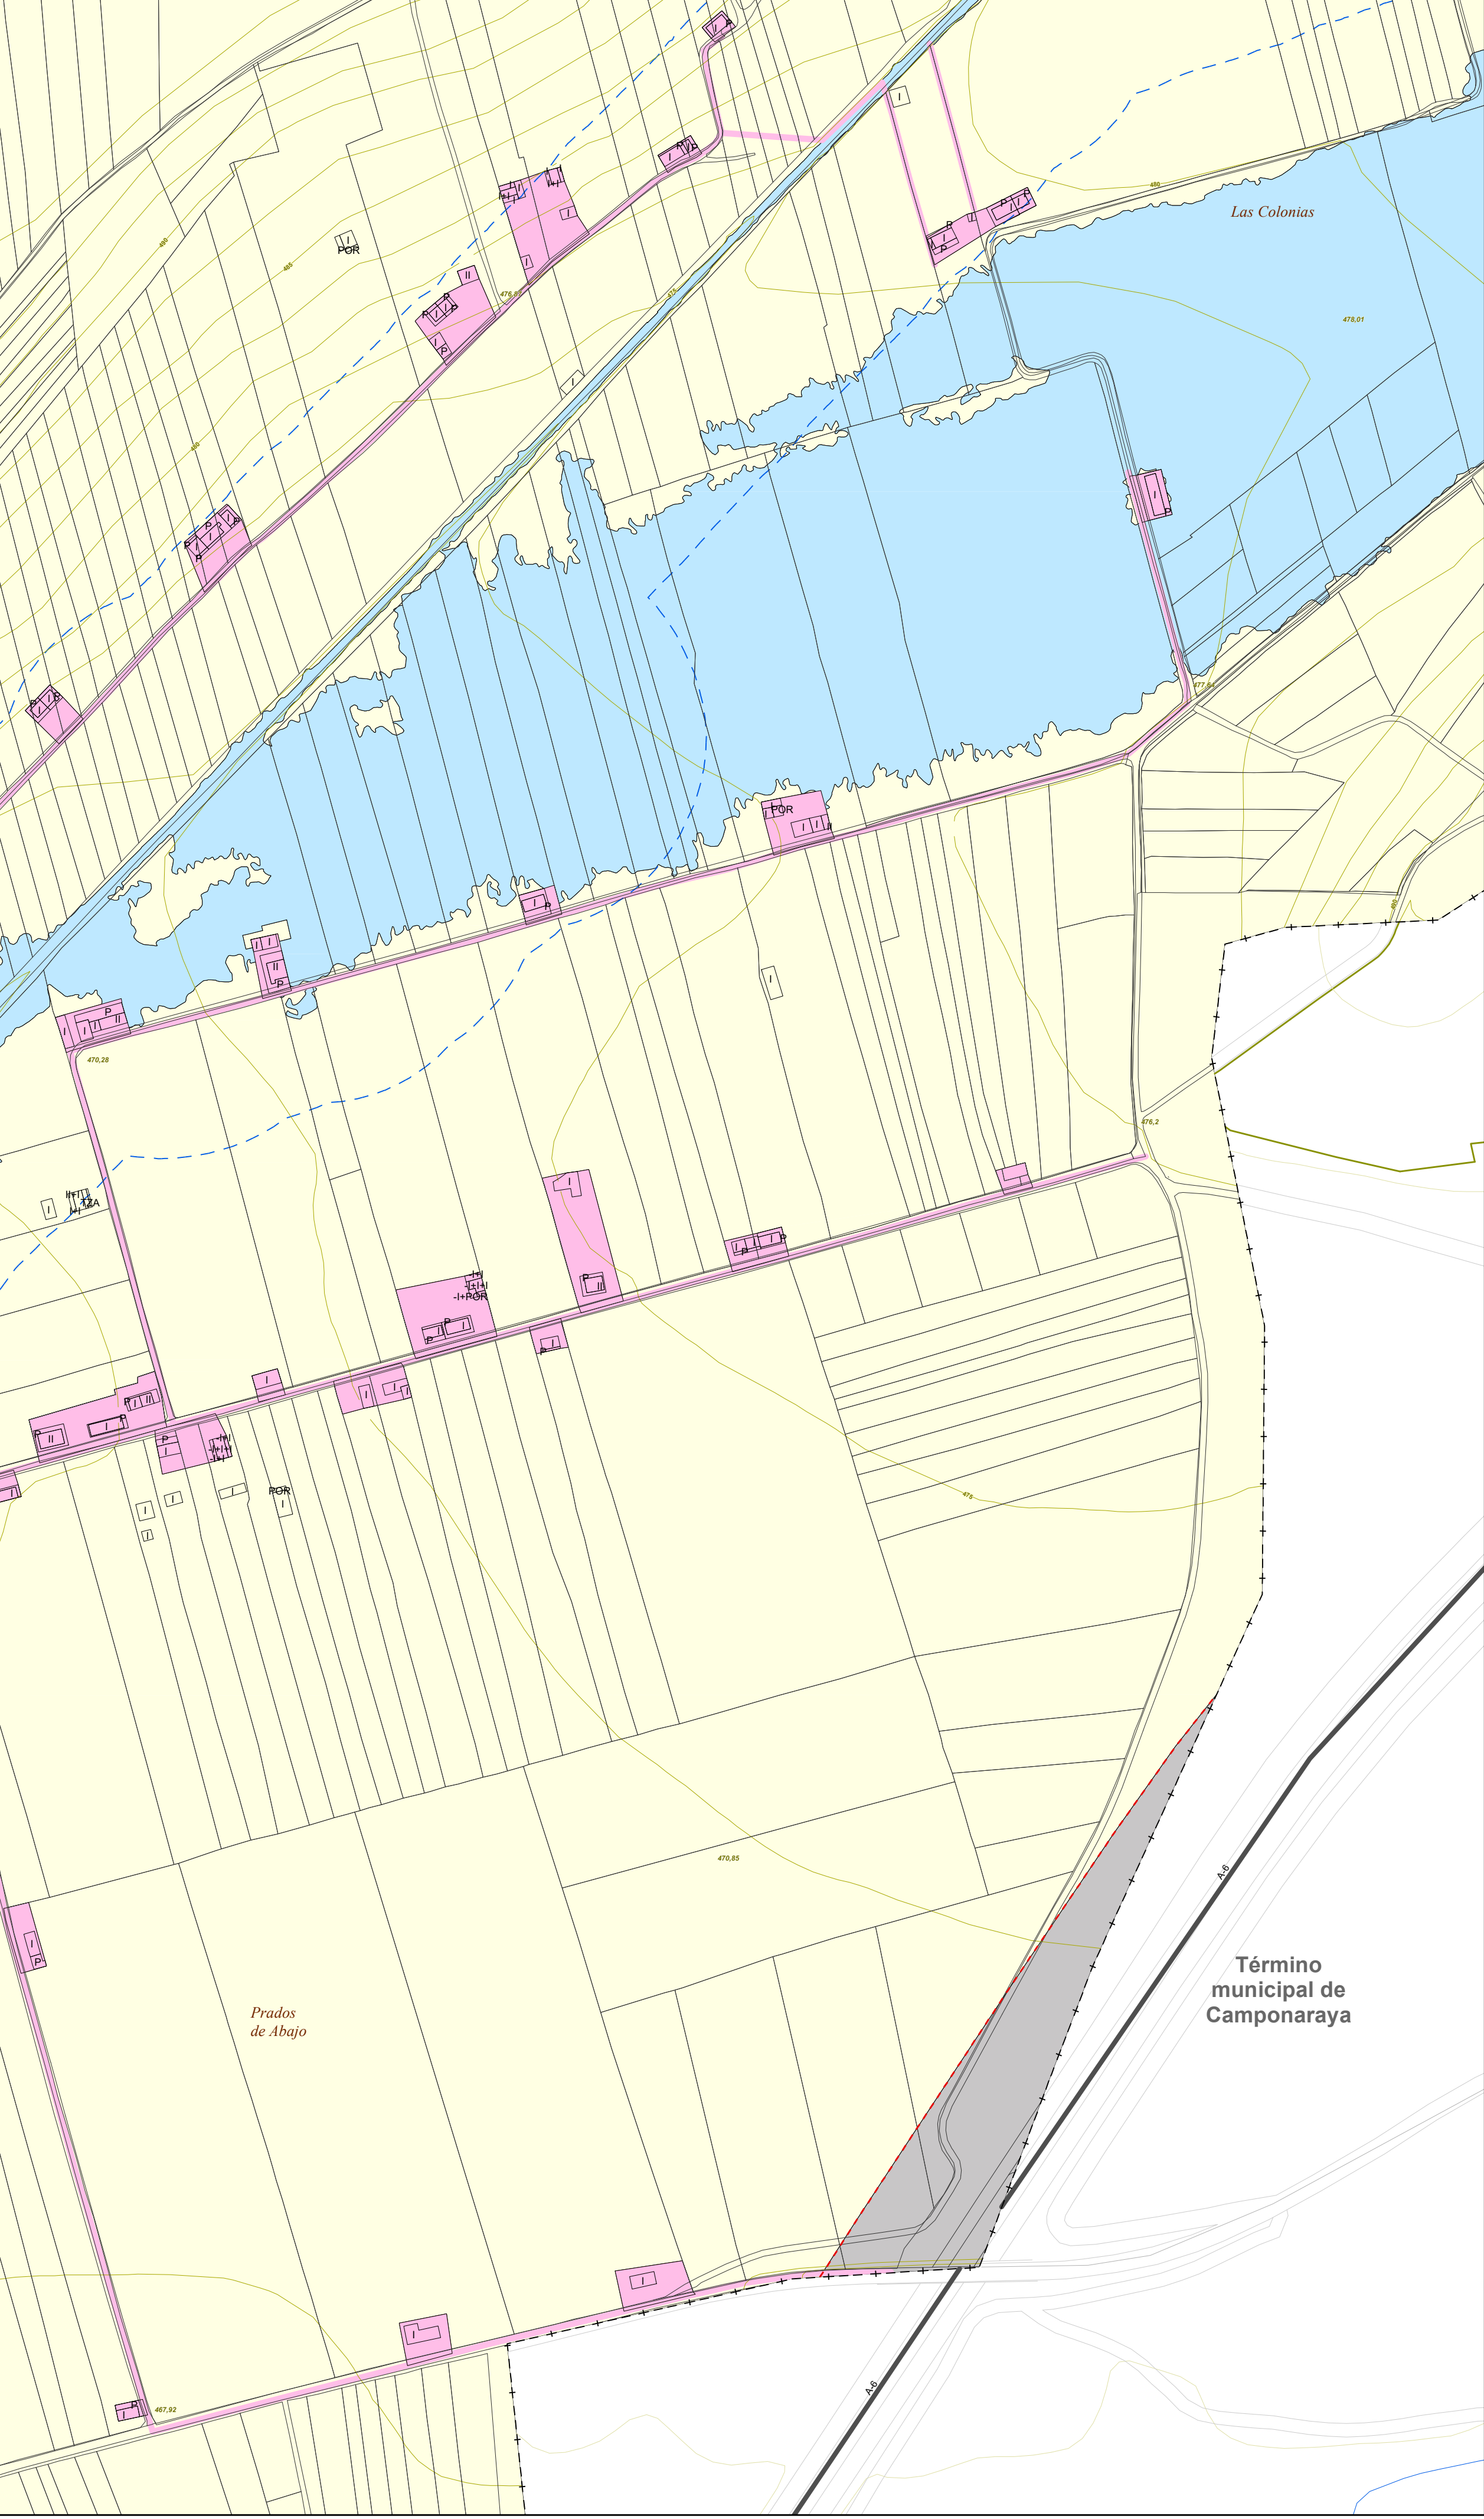

ASENTAMIENTO TRADICIONAL LAS CASAS DEL MOLINO

ASENTAMIENTO TRADICIONAL LAS COLONIAS

SIGNOS CONVENCIONALES

CONDICIONES DE ORDENACIÓN

CARRACEDO DEL MONASTERIO

NORMAS URBANÍSTICAS MUNICIPALES DE CARRACEDELO (LEÓN)

DOCUMENTO PARA 2ª EXPOSICIÓN PÚBLICA

Julio 2021

PO1.3

Ayuntamiento de Carracedelo

PLANO DE SUELO RÚSTICO DE ASENTAMIENTO TRADICIONAL

Escala: 1:2.500

Equipo redactor: **urbuplan**