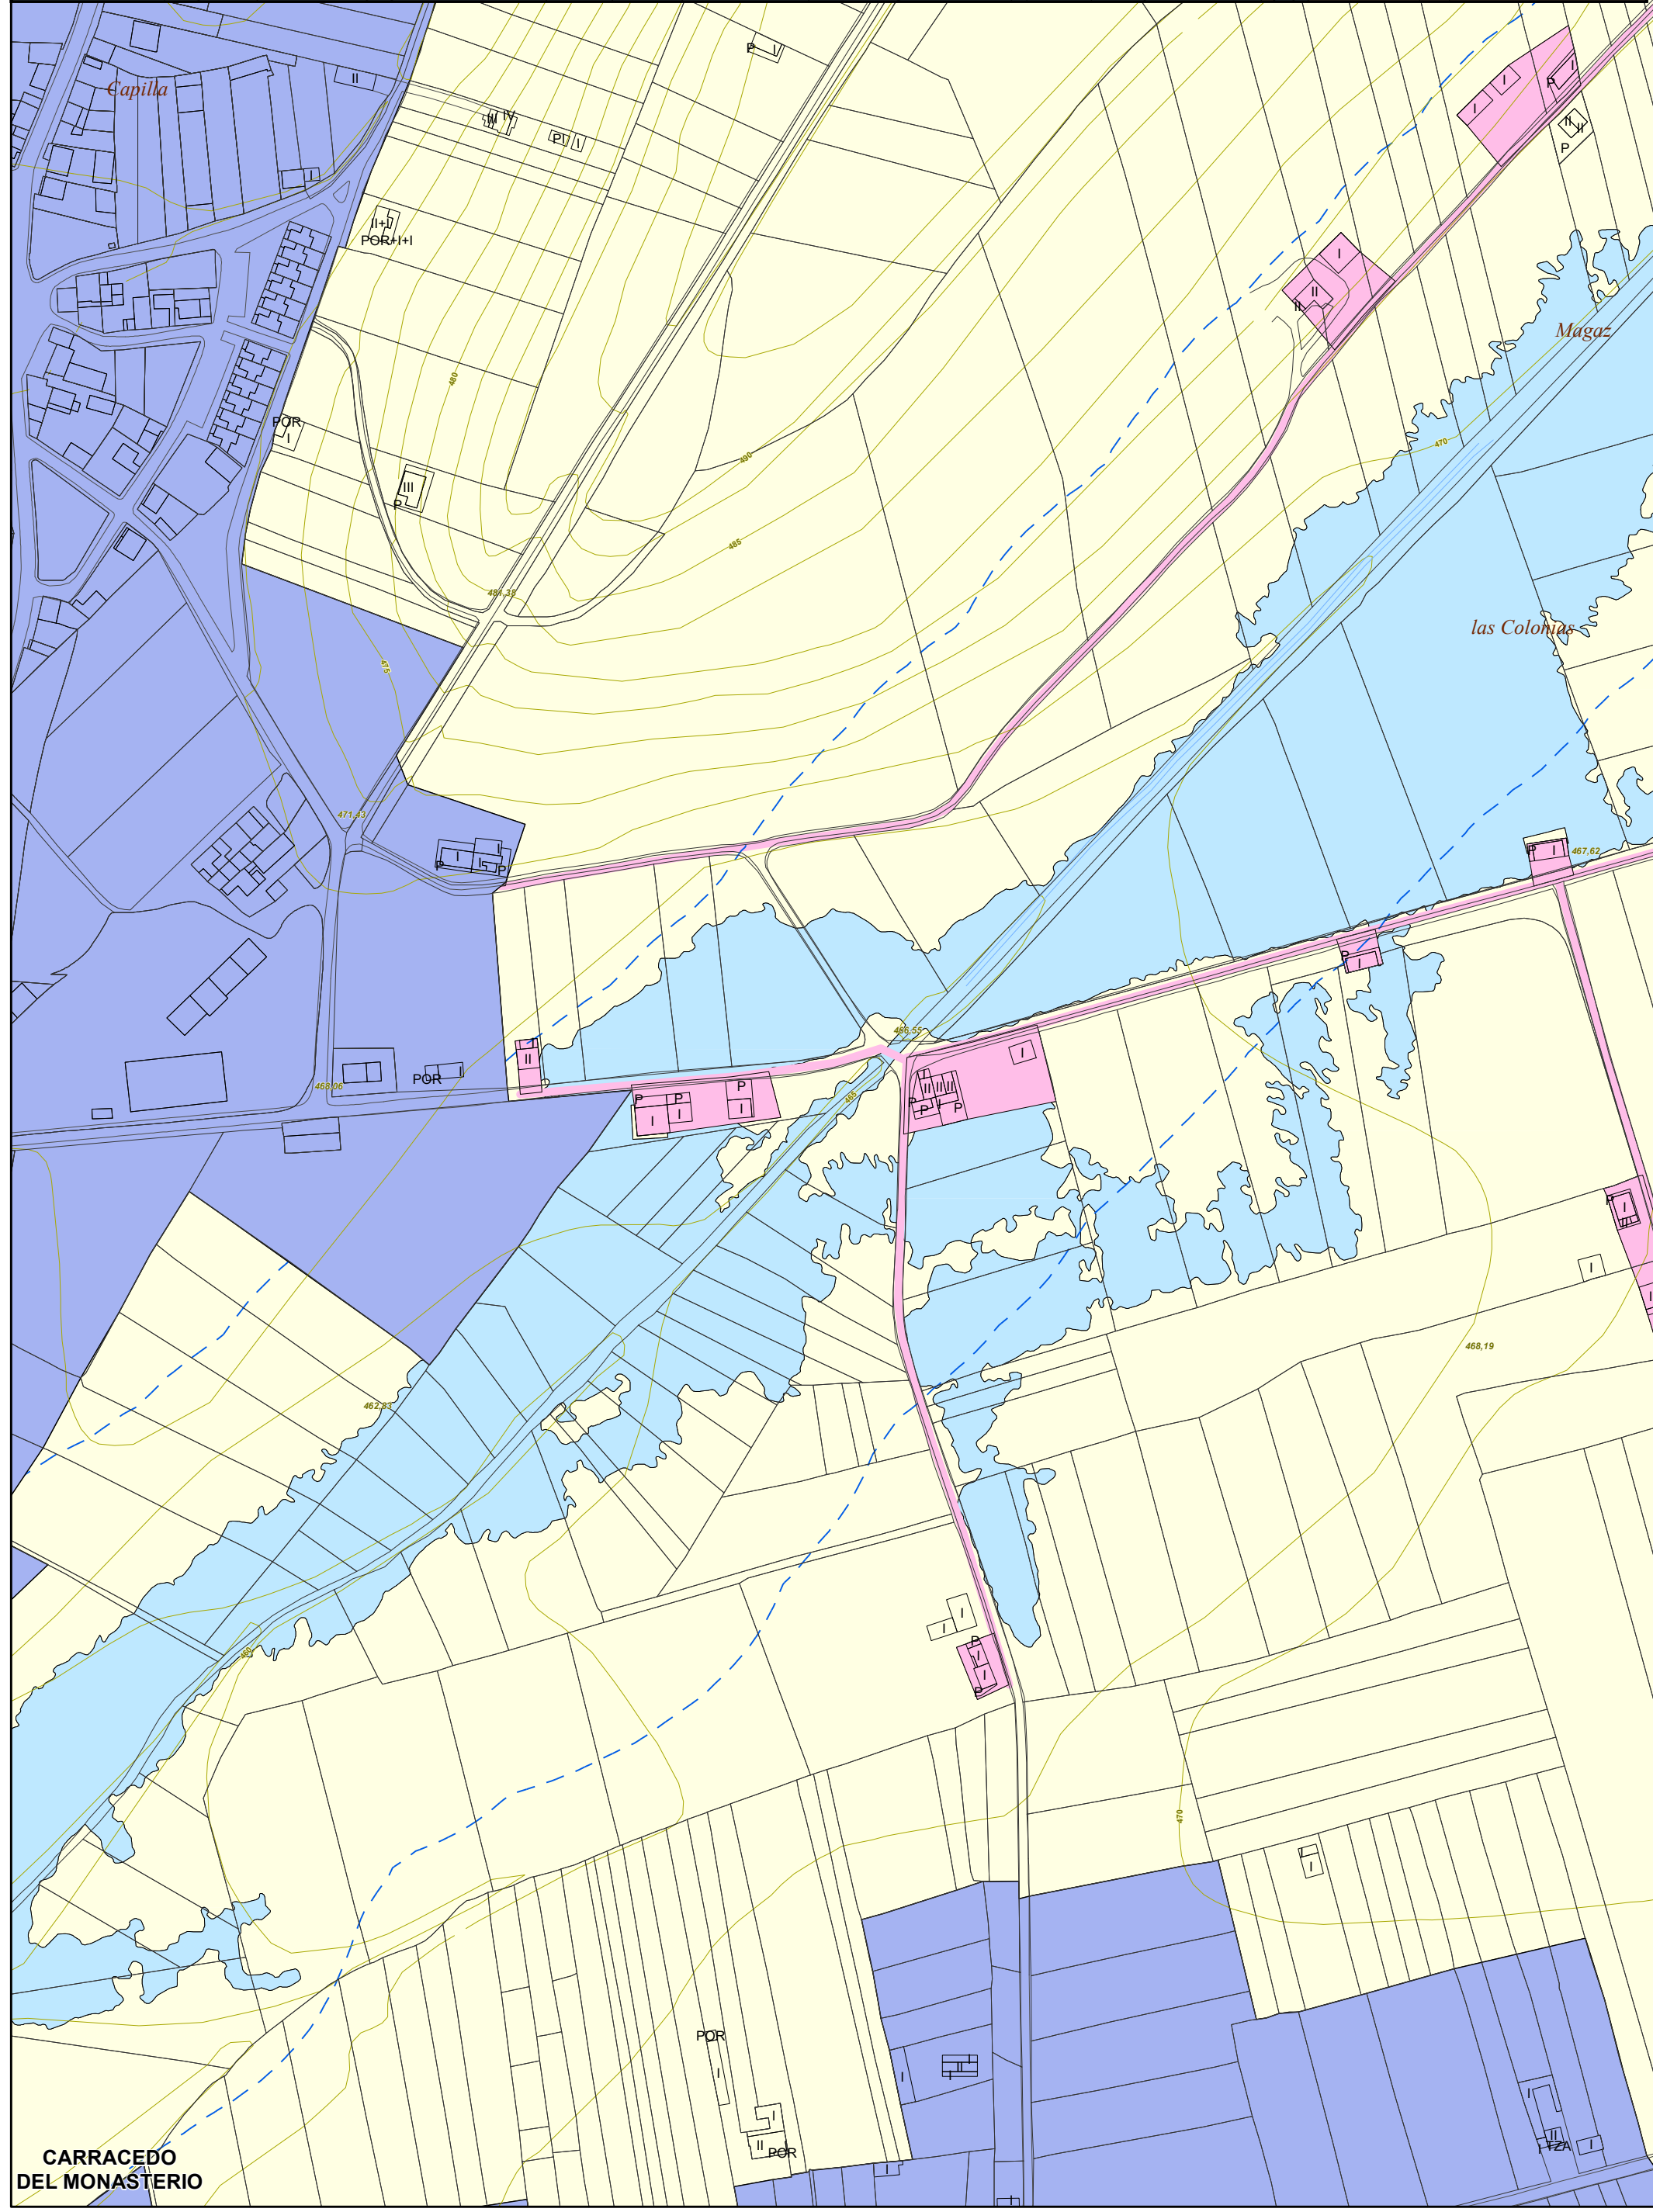

ASENTAMIENTO TRADICIONAL LAS CASAS DEL MOLINO

ASENTAMIENTO TRADICIONAL LAS COLONIAS

SIGNOS CONVENCIONALES

CONDICIONES DE ORDENACIÓN

CARRACEDO DEL MONASTERIO

NORMAS URBANÍSTICAS MUNICIPALES DE CARRACEDELO (LEÓN)

DOCUMENTO PARA 2ª EXPOSICIÓN PÚBLICA

Julio 2021

PO1.3

Ayuntamiento de Carracedelo

PLANO DE SUELO RÚSTICO DE ASENTAMIENTO TRADICIONAL

Escala: 1:2.500

Equipo redactor: **urbuplan**